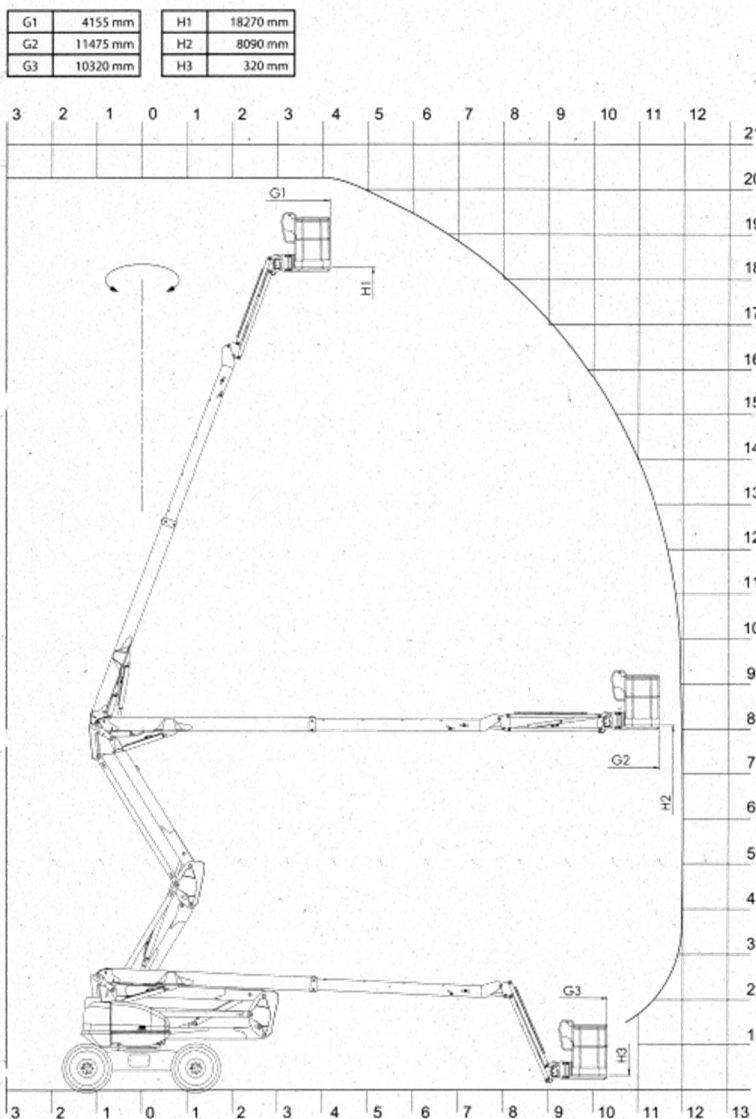

ALLRAD-BOOM AB 20 G

LEISTUNGSDATEN

Max. Arbeitshöhe	20,28 m
Max. seitliche Reichweite	11,97 m
Max. Korbgewicht	230 kg
Länge	8,49 m
Breite	2,40 m
Höhe	2,71 m
Abstützbreite	2,40 m
Eigengewicht	10,05 t
Antrieb	Diesel

TRANSPORTABMESSUNGEN

Länge	8,49 m
Breite	2,40 m
Höhe	2,71 m
Gewicht	10,05 t

Starnberger Mietgeräte GmbH
Angerbreite 23
82541 Münsing