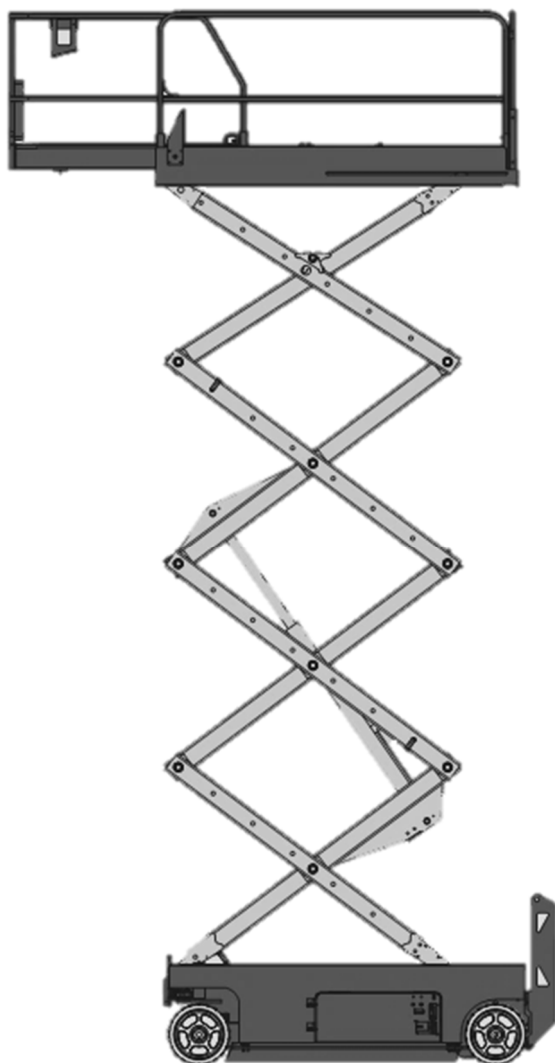

ELEKTRO-SCHERE ES 14

LEISTUNGSDATEN

Max. Arbeitshöhe	13,70 m
Max. Korbgewicht	350 kg
Max. Plattformhöhe	11,70 m
Plattform minimal	1,15 x 2,30 m
Plattform maximal	1,15 x 3,10 m
Länge	2,44 m
Breite	1,19 m
Höhe	1,95 m
Eigengewicht	3,22 t
Antrieb	Elektro / Akku
Hinweis: nicht markierende Antriebsräder	

TRANSPORTABMESSUNGEN

Länge	2,44 m
Breite	1,19 m
Höhe	1,95 m
Gewicht	3,22 t