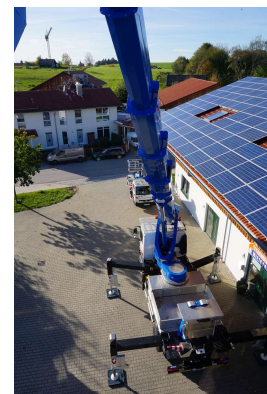

LKW-Arbeitsbühne LB 37 (3,5t)

LEISTUNGSDATEN

Max. Arbeitshöhe	37,00 m
Max. seitliche Reichweite	31,50 m
Max. Korbgewicht	500 kg
Max. Plattformhöhe	35,00 m
Länge	8,50 m
Breite	2,55 m
Höhe	4,00 m
Abstützbreite	2,55 - 6,30 m
Drehbereich	500°
Eigengewicht	18,00 t
Antrieb	Diesel

TRANSPORTABMESSUNGEN

Länge	8,50 m
Breite	2,55 m
Höhe	4,00 m
Gewicht	7,49 t

Hinweis: Führerschein 2 oder C