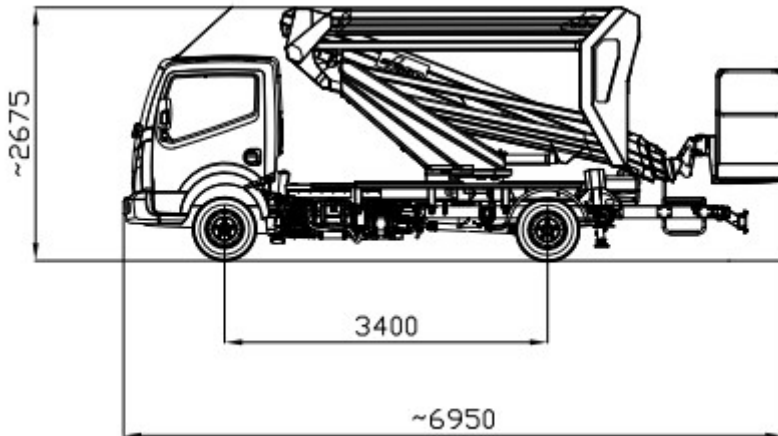

LKW-Arbeitsbühne LB 20 G (3,5t)

LEISTUNGSDATEN

| | |
|---------------------------|------------------|
| Max. Arbeitshöhe | 21,60 m |
| Max. seitliche Reichweite | 11,20 m |
| Max. Korbgewicht | 250 kg |
| Max. Plattformhöhe | 19,60 m |
| Länge | 6,95 m |
| Breite | 2,24 m |
| Höhe | 2,74 m |
| Abstützbreite | 2,24 m |
| Drehbereich | 450° |
| Eigengewicht | 3,49 t |
| Antrieb | Diesel / Elektro |

Hinweis: Drehbarer Arbeitskorb 140°

TRANSPORTABMESSUNGEN

| | |
|---------|--------|
| Länge | 6,95 m |
| Breite | 2,24 m |
| Höhe | 2,74 m |
| Gewicht | 3,49 t |

Hinweis: Führerschein 3 oder B