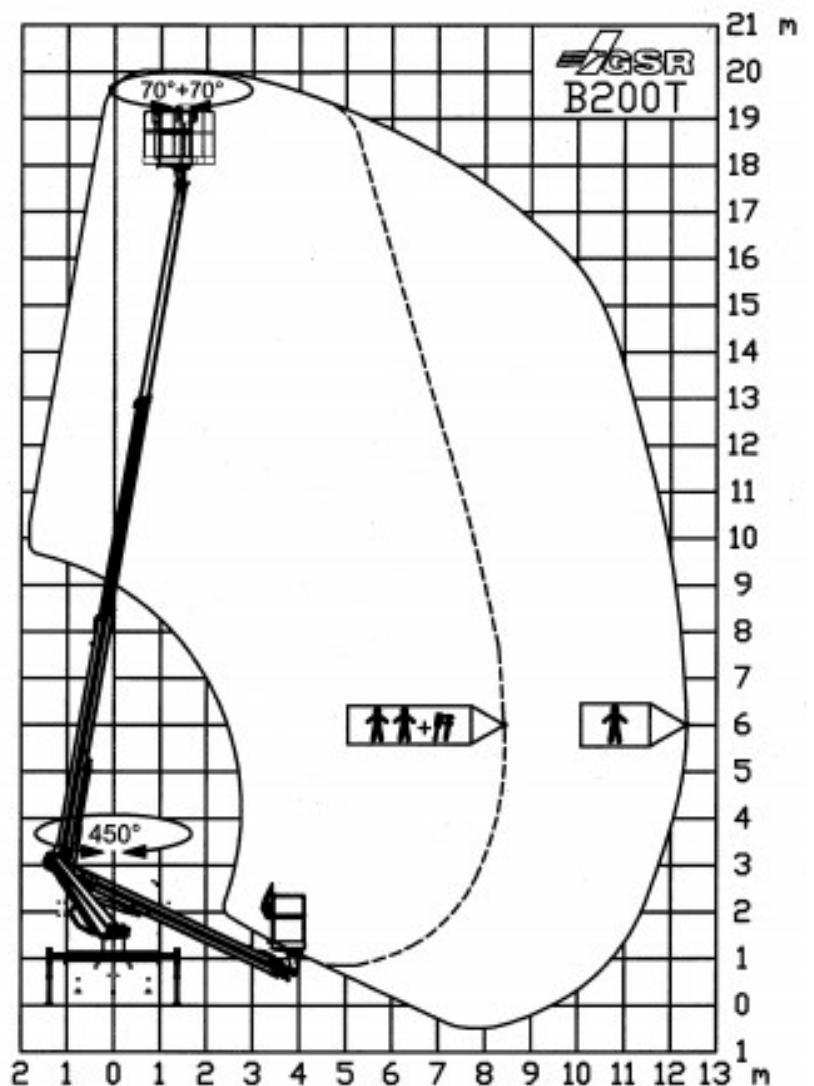

# LKW-Arbeitsbühne LB 20 (3,5t)

## LEISTUNGSDATEN

Max. Arbeitshöhe	19,95 m
Max. seitliche Reichweite	12,20 m
Max. Korbgewicht	250 kg
Max. Plattformhöhe	17,95 m
Länge	6,99 m
Breite	2,26 m
Höhe	2,99 m
Abstützbreite	3,15 m
Drehbereich	450°
Eigengewicht	3,49 t
Antrieb	Diesel

**Hinweis:** fast senkrechter Steigungswinkel

## TRANSPORTABMESSUNGEN

Länge	6,99 m
Breite	2,26 m
Höhe	2,99 m
Gewicht	3,49 t

**Hinweis:** Führerschein 3 oder B