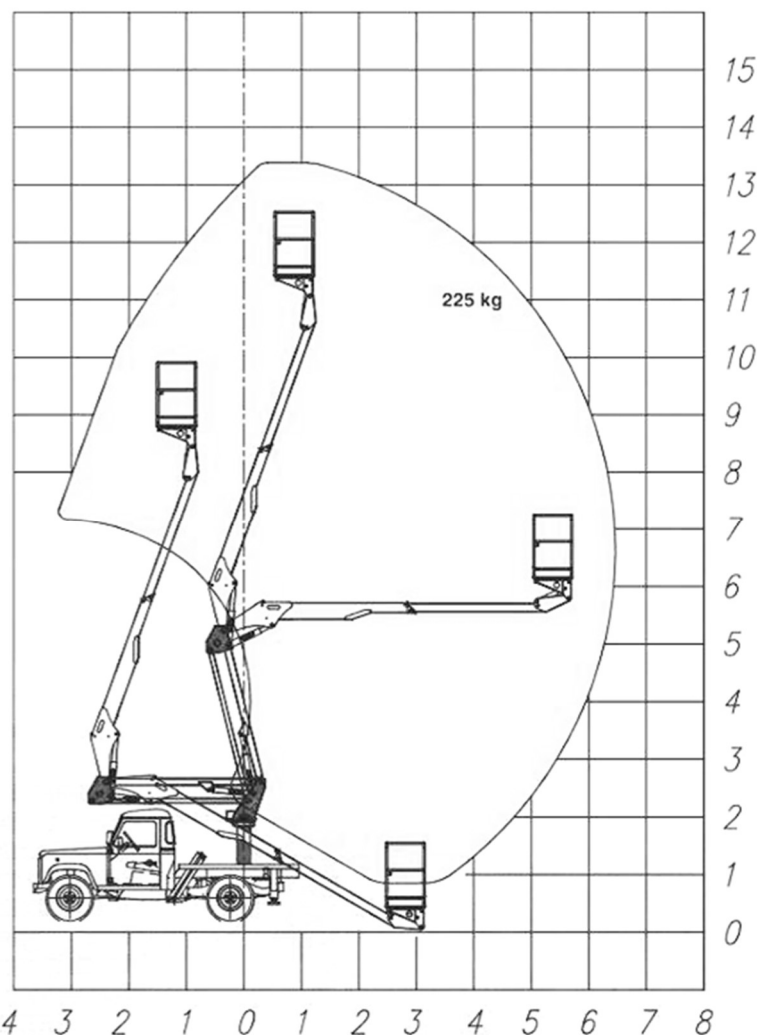

LKW-Arbeitsbühne LB 14 (3,5t)

LEISTUNGSDATEN

Max. Arbeitshöhe	13,40 m
Max. seitliche Reichweite	6,50 m
Max. Korbgewicht	225 kg
Max. Plattformhöhe	11,40 m
Länge	4,90 m
Breite	1,85 m
Höhe	2,80 m
Abstützbreite	2,65 m
Drehbereich	470°
Eigengewicht	3,49 t
Antrieb	Diesel
Hinweis:	Aufbau kann auf 2,5m Höhe eingefahren werden

TRANSPORTABMESSUNGEN

Länge	4,90 m
Breite	1,85 m
Höhe	2,80 m
Gewicht	3,49 t
Hinweis:	Führerschein 3 oder B