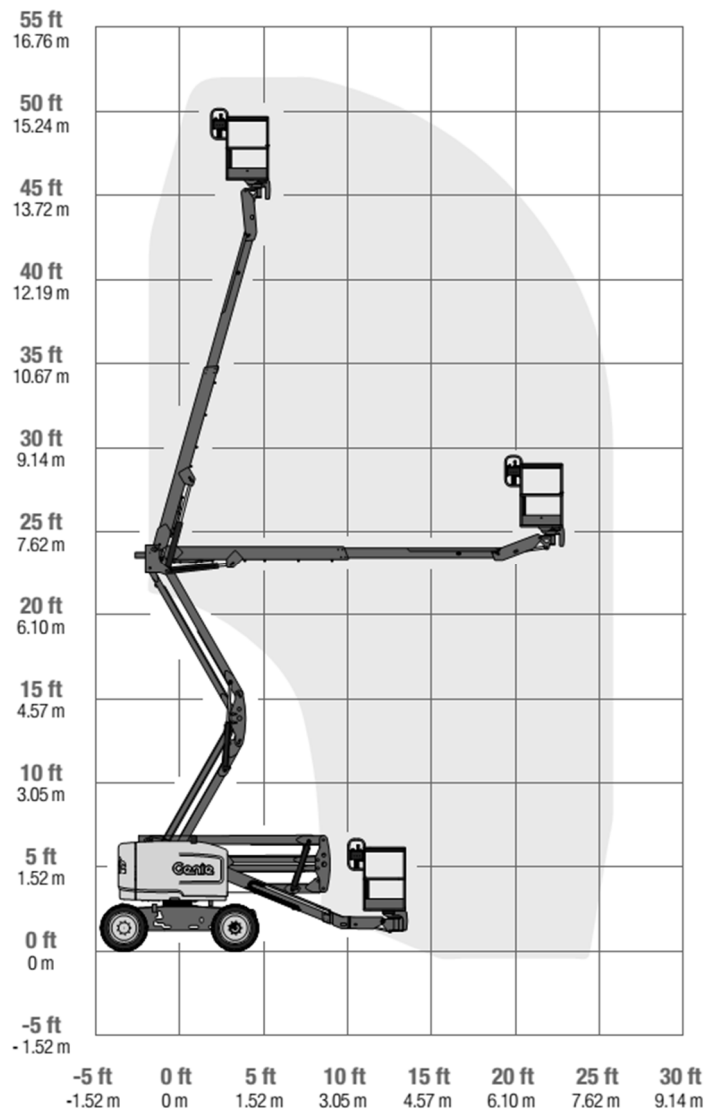

ALLRAD-BOOM AB 16 G

LEISTUNGSDATEN

Max. Arbeitshöhe	16,00 m
Max. seitl. Reichweite	7,65 m
Max. Korbgewicht	227 kg
Max. Plattformhöhe	14,00 m
Länge	6,83 m
Breite	2,29 m
Höhe	2,10 m
Eigengewicht	7,10 t
Antrieb	Diesel

Hinweis: Pendelachse, hydraulischer Fahr-
antrieb, fast senkrechter Steigungswinkel

TRANSPORTABMESSUNGEN

Länge	6,83 m
Breite	2,29 m
Höhe	2,10 m
Gewicht	7,10 t