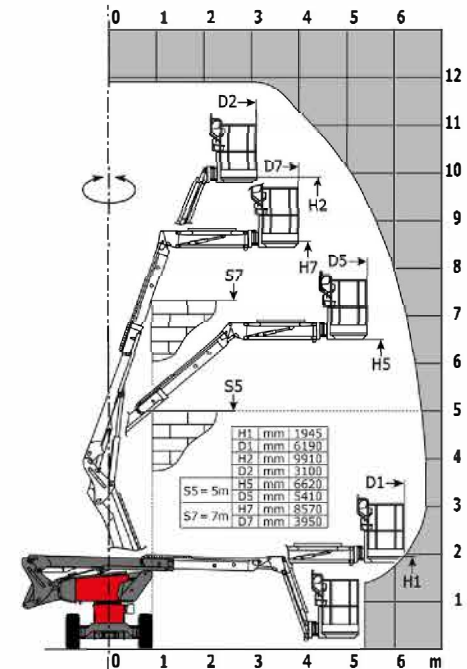

Gelenkbühne AB 12 G

Allgemein

Arbeitshöhe:	11,91 m
Plattformhöhe ausgefahren:	9,90 m
max. seitliche Reichweite:	6,19 m
max. Traglast:	230kg
Antrieb:	Diesel
Steigfähigkeit:	45 %

Maße

Bauhöhe:	2,49 m
Gesamtbreite:	1,80 m
Gesamtlänge:	5,50 m
Plattformbreite:	0,98 m
Plattformlänge:	1,50 m
Eigengewicht:	4.150 kg