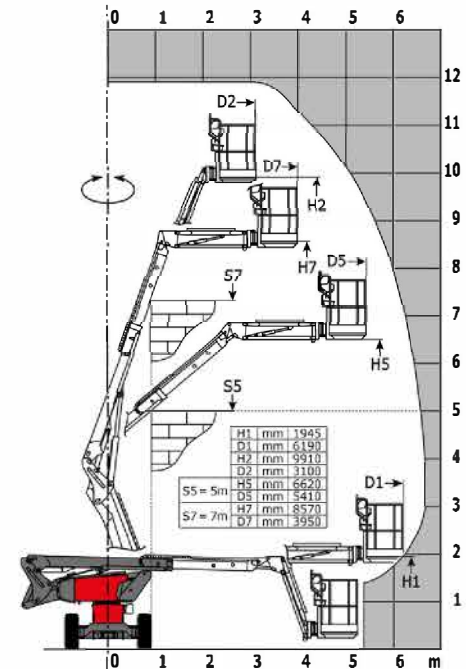

Gelenkbühne AB 12 G

Allgemein

Arbeitshöhe:	11,91 m
Plattformhöhe ausgefahren:	9,90 m
max. seitliche Reichweite:	6,19 m
max. Traglast:	230kg
Antrieb:	Diesel
Steigfähigkeit:	45 %

Maße

Bauhöhe:	2,49 m
Gesamtbreite:	1,80 m
Gesamtlänge:	5,50 m
Plattformbreite:	0,98 m
Plattformlänge:	1,50 m
Eigengewicht:	4.150 kg