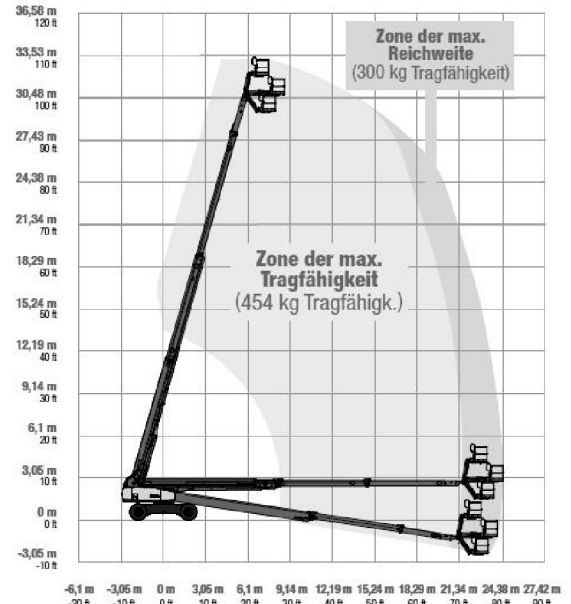

# Teleskopbühne AB 34

## Allgemein

Arbeitshöhe:	34,00 m
Plattformhöhe ausgefahren:	32,00 m
max. seitliche Reichweite:	24,38 m
max. Traglast:	454 kg
Antrieb:	Diesel
Steigfähigkeit eingefahren:	40 %

## Maße

Bauhöhe:	3,05 m
Gesamtbreite eingefahren:	2,49 m
Gesamtbreite ausgefahren:	3,94 m
Gesamtlänge:	14,25 m
Plattformbreite:	0,91 m
Plattformlänge:	2,44 m
Eigengewicht:	19.300 kg