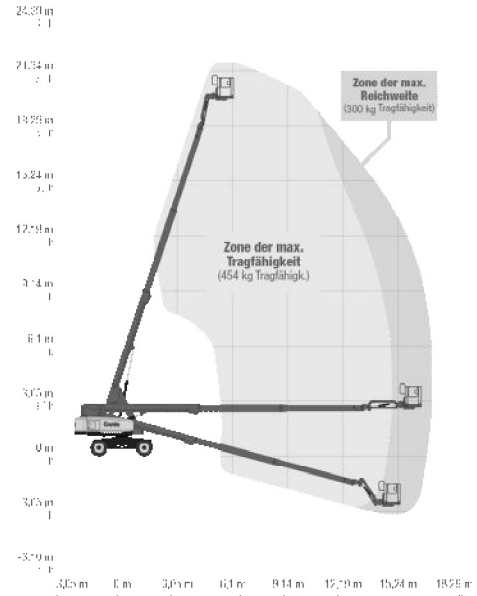

Teleskopbühne AB 22 +

Allgemein

Arbeitshöhe:	21,81 m
Plattformhöhe ausgefahren:	19,81 m
max. seitliche Reichweite:	16,51 m
max. Traglast:	300 / 454 kg
Antrieb:	Diesel
Steigfähigkeit eingefahren:	45 %

Maße

Bauhöhe:	2,81 m
Gesamtbreite:	2,49 m
Gesamtlänge:	9,76 m
Plattformbreite:	0,91 m
Plattformlänge:	2,44 m
Eigengewicht:	11.412 kg

Ausstattung

Bereifung:	Gelände-Reifen
Korbarm:	Ja
Korb schwenkbar:	Ja