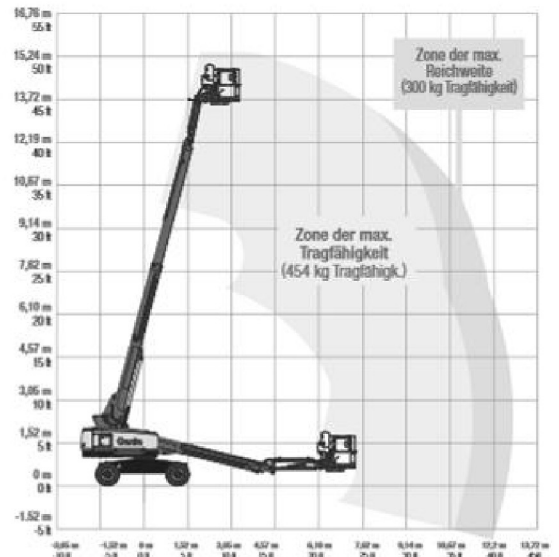

Teleskopbühne AB 16 +

Allgemein

Arbeitshöhe:	15,56 m
Plattformhöhe ausgefahren:	13,56 m
max. seitliche Reichweite:	11,02 m
max. Traglast:	454 kg
Antrieb:	Diesel
Steigfähigkeit eingefahren:	45 %

Maße

Bauhöhe:	2,51 m
Gesamtbreite:	2,49 m
Gesamtlänge:	9,47 m
Plattformbreite:	2,44 m
Plattformlänge:	0,91 m
Eigengewicht:	7.394 kg

Ausstattung

Bereifung:	Gelände-Reifen
Korbarm:	Ja
Korb schwenkbar:	Ja