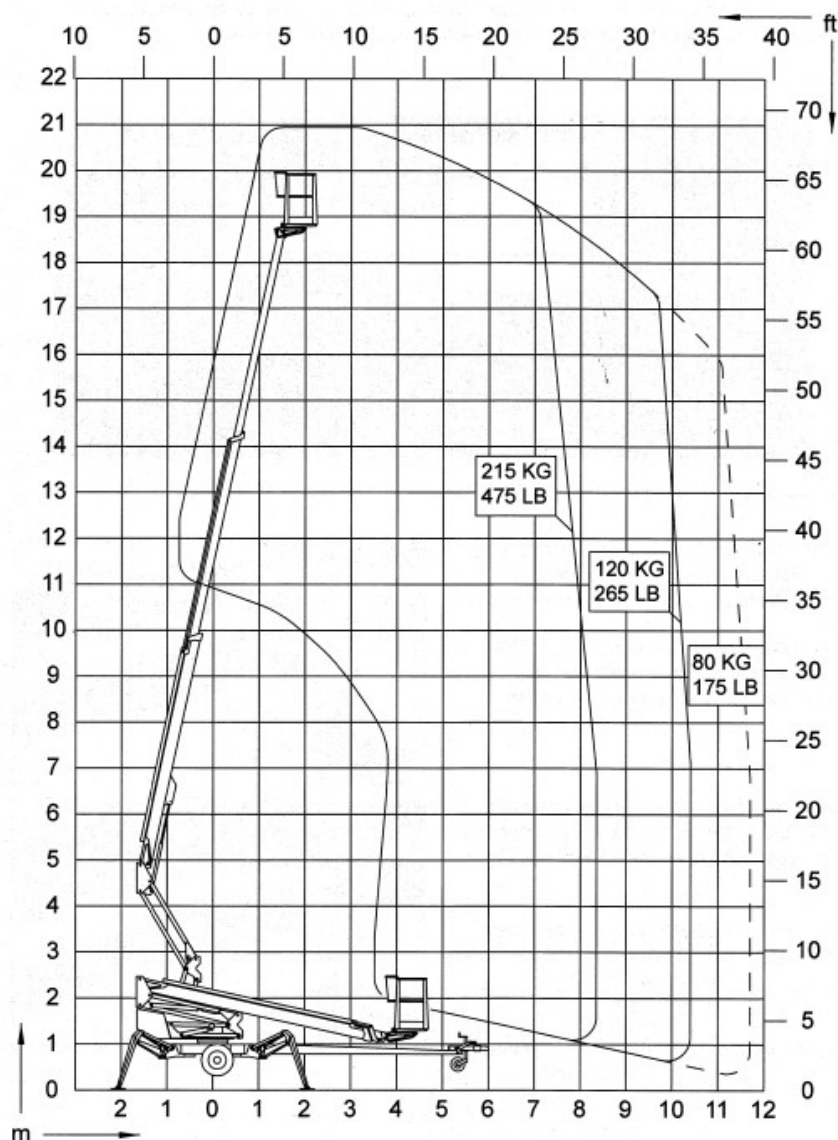

LEISTUNGSDATEN

Max. Arbeitshöhe	21,00 m
Max. seitliche Reichweite	11,70 m
Max. Korbgewicht	215 kg
Länge	7,95 m
Breite	1,96 m
Höhe	2,34 m
Abstützbreite	4,30 m
Eigengewicht	2,48 t
Antrieb	Diesel / Elektro

TRANSPORTABMESSUNGEN

Länge	7,95 m
Breite	1,96 m
Höhe	2,34 m
Gewicht	2,48 t

Starnberger Mietgeräte GmbH
Angerbreite 23
82541 Münsing