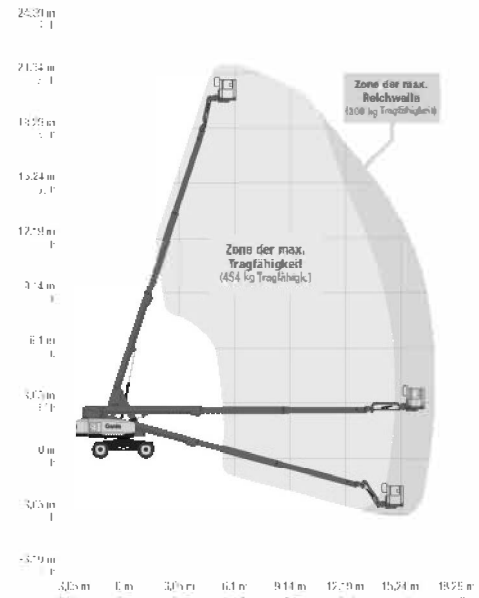

Teleskopbühne AB 22 +

Allgemein

Arbeitshöhe:	21,81 m
Plattformhöhe ausgefahren:	19,81 m
max. seitliche Reichweite:	16,51 m
max. Traglast:	300 / 454 kg
Antrieb:	Diesel
Steigfähigkeit eingefahren:	45 %

Maße

Bauhöhe:	2,81 m
Gesamtbreite:	2,49 m
Gesamtlänge:	9,76 m
Plattformbreite:	0,91 m
Plattformlänge:	2,44 m
Eigengewicht:	11.412 kg

Ausstattung

Bereifung:	Gelände-Reifen
Korbarm:	Ja
Korb schwenkbar:	Ja