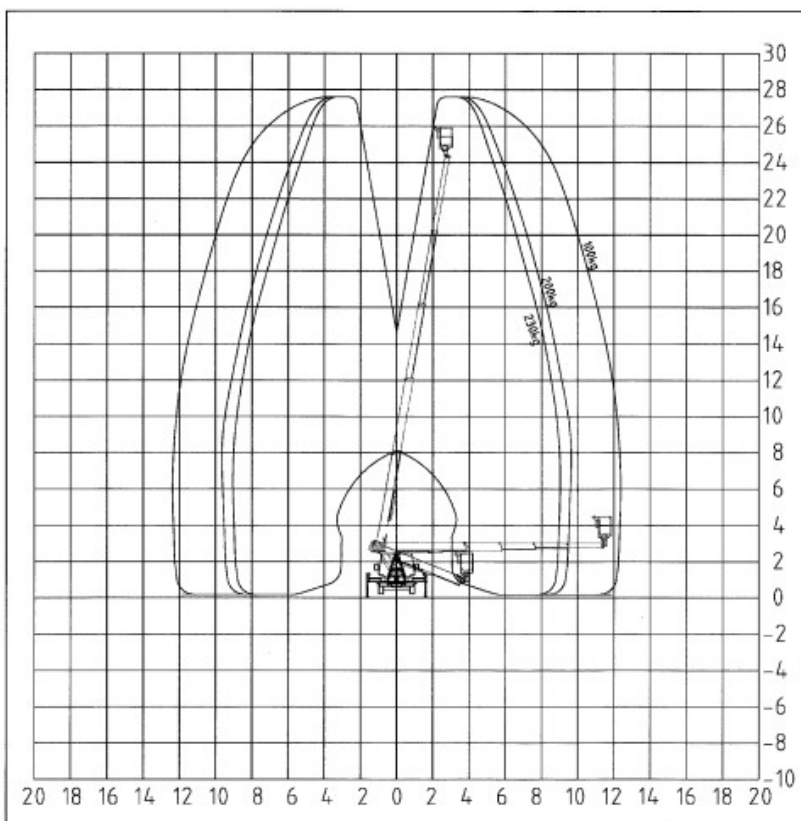

LKW-Arbeitsbühne LB 28 (3,5t)

LEISTUNGSDATEN

Max. Arbeitshöhe	27,60 m
Max. seitliche Reichweite	12,90 m
Max. Korbgewicht	230 kg
Max. Plattformhöhe	25,60 m
Länge	6,95 m
Breite	2,25 m
Höhe	3,00 m
Abstützbreite	2,25 - 3,60 m
Drehbereich	500°
Eigengewicht	3,49 t
Antrieb	Diesel
Hinweis:	Perfekt für enge Baustellen

TRANSPORTABMESSUNGEN

Länge	6,95 m
Breite	2,25 m
Höhe	3,00 m
Gewicht	3,49 t

Hinweis: Führerschein 3 oder B

Starnberger Mietgeräte
Am Schlichtfeld 6
82541 Münsing
Fax: 08177/ 99 84 950