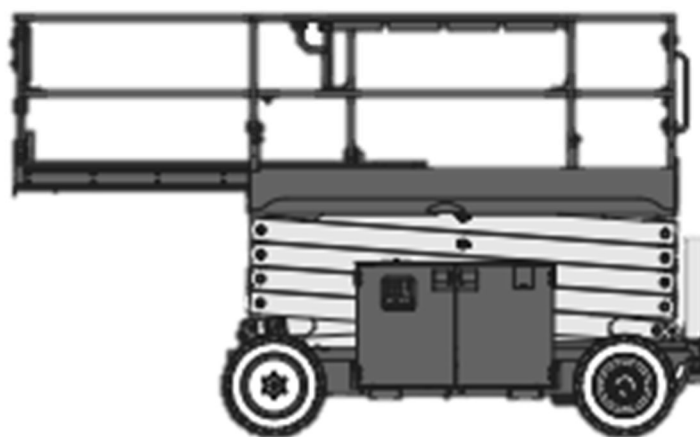

ALLRAD-SCHERE AS 10 E

LEISTUNGSDATEN

Max. Arbeitshöhe	9,90 m
Max. Korbgewicht	680 kg
Länge	3,76 m
Breite	1,75 m
Höhe	1,92 m
Eigengewicht	3,84 t
Antrieb	Akku

TRANSPORTABMESSUNGEN

Länge	3,76 m
Breite	1,75 m
Höhe	1,92 m
Gewicht	3,84 t