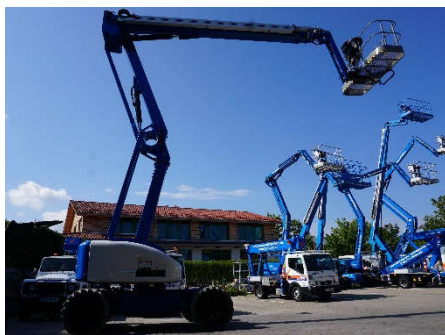

ALLRAD-BOOM AB 28 G

LEISTUNGSDATEN

Max. Arbeitshöhe	28,00 m
Max. seitliche Reichweite	18,90 m
Max. Korbgewicht	280 kg
Länge	9,30/7,30 m
Breite	2,49 m
Höhe	2,72 m
Abstützbreite	2,49 m
Eigengewicht	14,65 t
Antrieb	Diesel/Hybrid
Hinweis: 40% Steigfähigkeit, 180° Korb- Rotation, nur 5,63m Spurkreisradius	

TRANSPORTABMESSUNGEN

Länge	7,30 m
Breite	2,49 m
Höhe	2,72 m
Gewicht	14,65 t

Starnberger Mietgeräte
Am Schlichtfeld 6
82541 Münsing
Fax: 08177 - 99 84 950