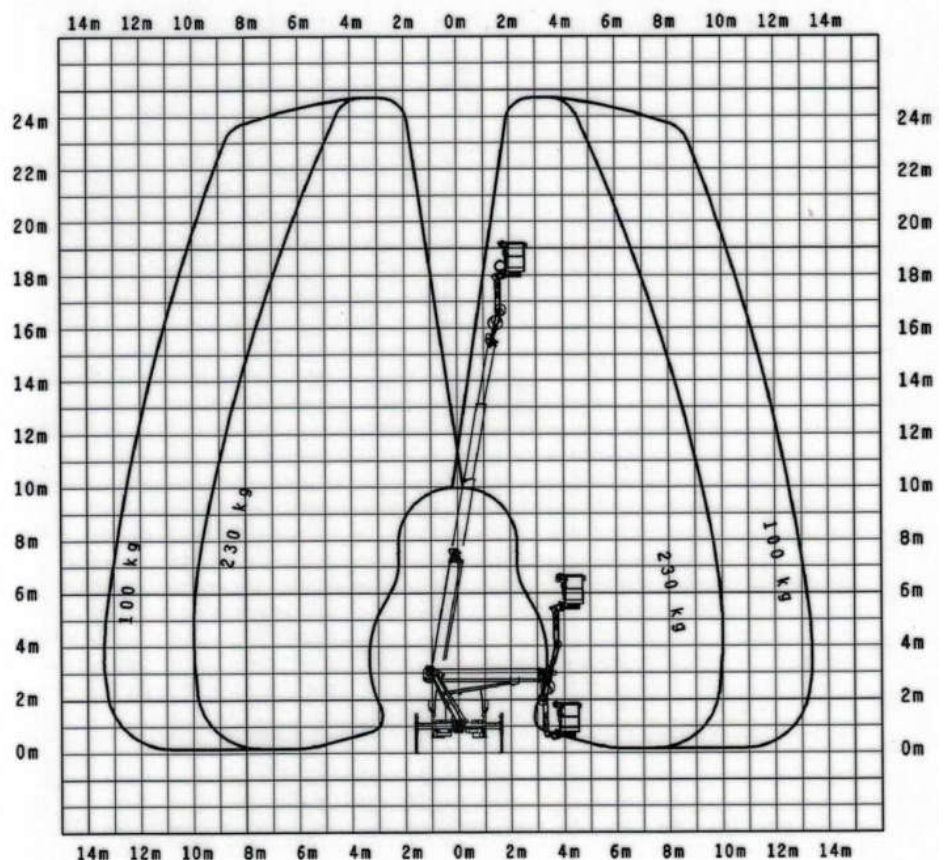

LKW-BÜHNE LB 25

LEISTUNGSDATEN

Max. Arbeitshöhe	24,70 m
Max. seitliche Reichweite	15,90 m
Max. Korbgewicht	230 kg
Max. Plattformhöhe	22,70 m
Länge	6,86 m
Breite	2,22 m
Höhe	3,00 m
Abstützbreite	2,22 – 3,65 m
Drehbereich	500°
Eigengewicht	3,49 t
Antrieb	Diesel

TRANSPORTABMESSUNGEN

Länge	6,86 m
Breite	2,22 m
Höhe	3,00 m
Gewicht	3,49 t

Hinweis: Führerschein 3 oder B

Starnberger Mietgeräte
Am Schlichtfeld 6
82541 Münsing
Fax: 08177 - 99 84 950