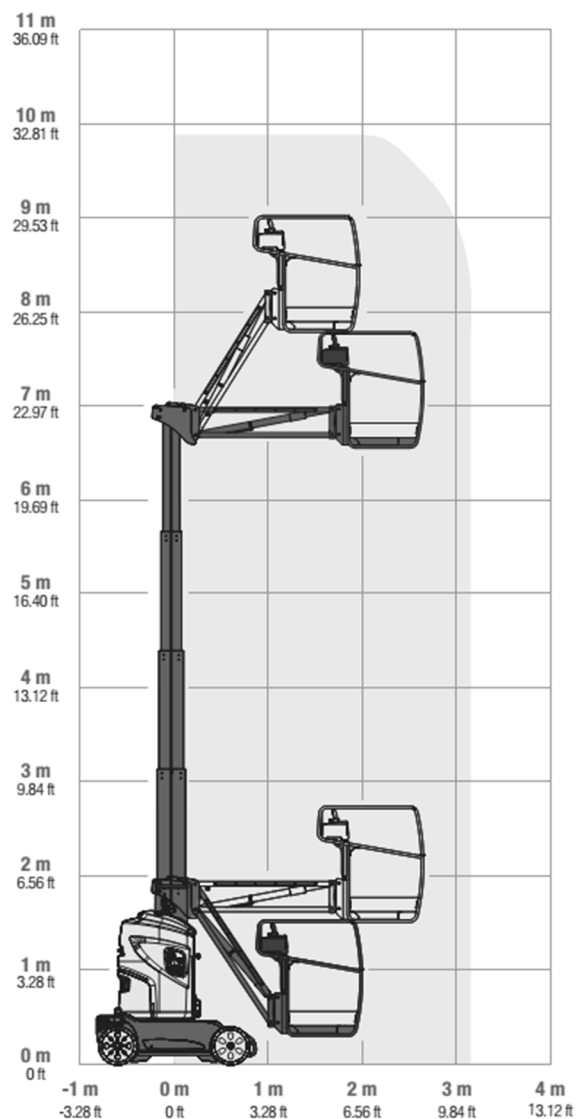

ELEKTRO-BOOM

EB 10

LEISTUNGSDATEN

Max. Arbeitshöhe	9,85 m
Max. seitliche Reichweite	3,15 m
Max. Korbgewicht	200 kg
Max. Plattformhöhe	7,85 m
Länge	2,82 m
Breite	0,99 m
Höhe	1,99 m
Drehbereich	359°
Eigengewicht	2,65 t
Antrieb	Elektro / Akku

Hinweis: fast senkrechter Steigungswinkel

TRANSPORTABMESSUNGEN

Länge	2,82 m
Breite	0,99 m
Höhe	1,99 m
Gewicht	2,65 t

Starnberger Mietgeräte
 Am Schlichtfeld 6
 82541 Münsing
 Fax: 08177 - 99 84 950