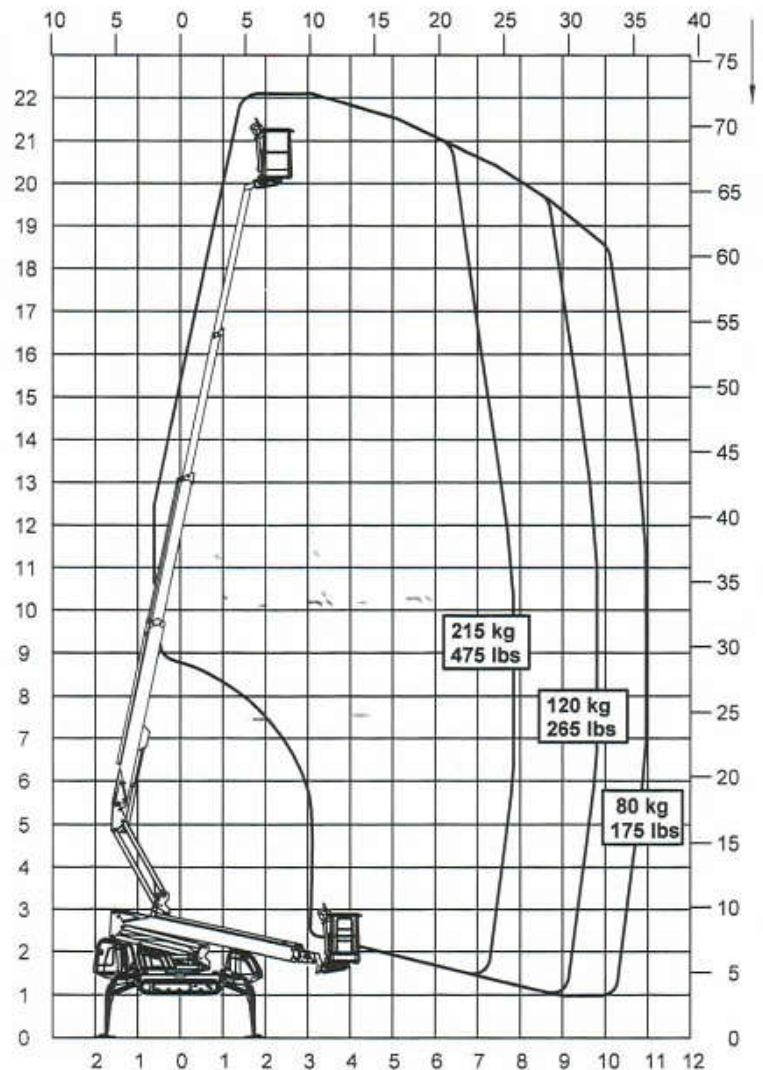

## LEISTUNGSDATEN

Max. Arbeitshöhe	22,10 m
Max. seitliche Reichweite	11,00 m
Max. Korbgewicht	215 kg
Max. Plattformhöhe	20,10 m
Länge	6,29 m
Breite	1,15 m
Höhe	2,02 m
Abstützbreite	3,95 m
Drehbereich	endlos
Eigengewicht	3,2 t
Antrieb	Diesel / Elektro
<b>Hinweis:</b> fast senkrechter Steigungswinkel	

## TRANSPORTABMESSUNGEN

Länge	6,29 m
Breite	1,15 m
Höhe	2,02 m
Gewicht	3,24 t

Starnberger Mietgeräte  
Am Schlichtfeld 6  
82541 Münsing  
Fax: 08177 - 99 84 950