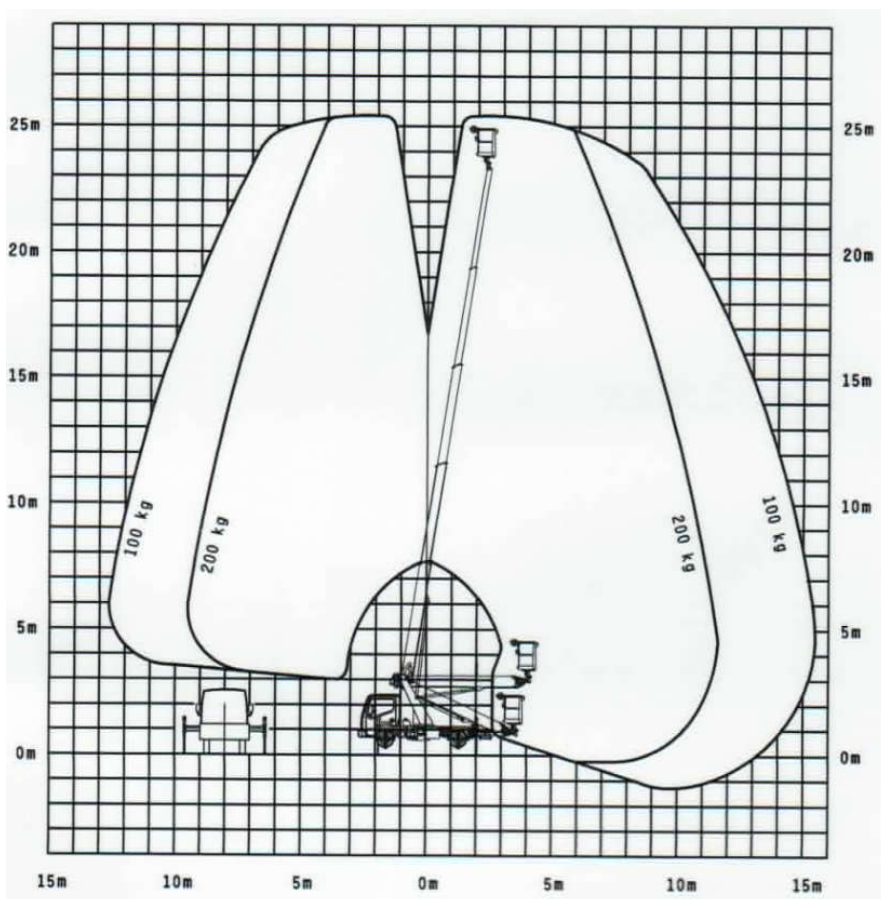

LKW-BÜHNE LB 26

LEISTUNGSDATEN

Max. Arbeitshöhe	25,60 m
Max. seitliche Reichweite	12,80 m
Max. Korbgewicht	230 kg
Max. Plattformhöhe	23,60 m
Länge	6,75 m
Breite	2,25 m
Höhe	3,00 m
Abstützbreite	2,20 - 3,60 m
Drehbereich	500°
Eigengewicht	3,49 t
Antrieb	Diesel

TRANSPORTABMESSUNGEN

Länge	6,75 m
Breite	2,25 m
Höhe	3,00 m
Gewicht	3,49 t
Hinweis: Führerschein 3 oder B	

Starnberger Mietgeräte
Am Schlichtfeld 6
82541 Münsing
Fax: 08177 - 99 84 950