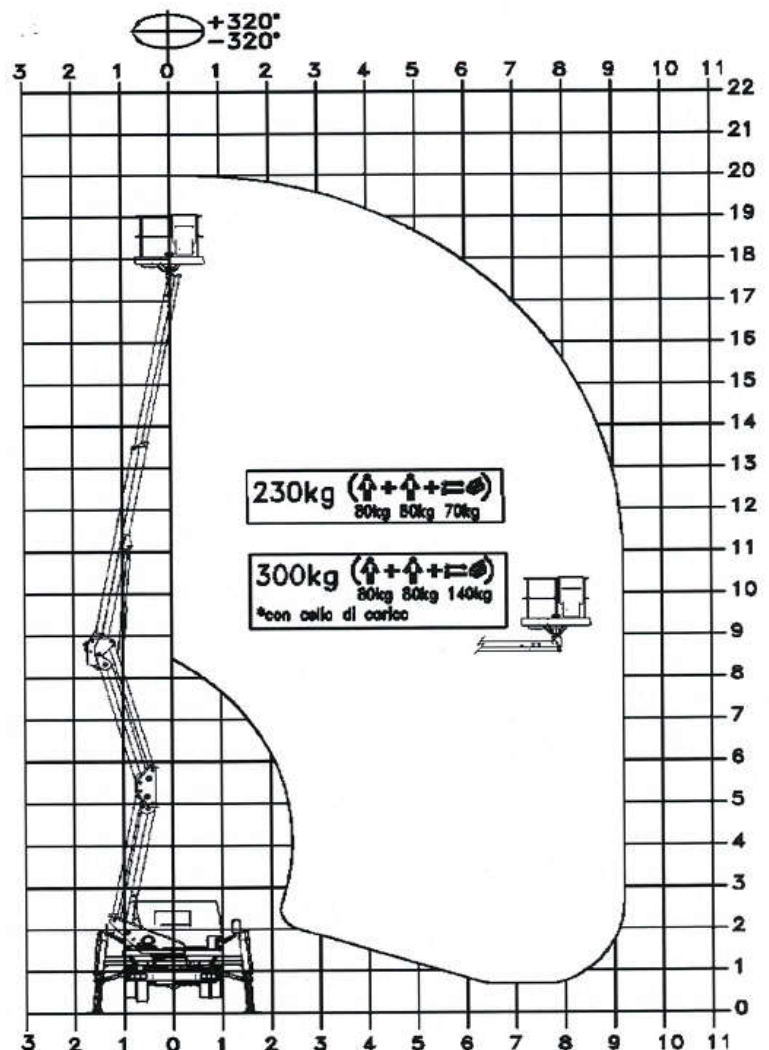

# LKW-BÜHNE LB 20 G

## LEISTUNGSDATEN

Max. Arbeitshöhe	20,00 m
Max. seitliche Reichweite	9,00 m
Max. Korbgewicht	200 kg
Max. Plattformhöhe	18,00 m
Länge	6,77 m
Breite	2,10 m
Höhe	2,60 m
Abstützbreite	2,96 m
Drehbereich	450°
Eigengewicht	3,49 t
Antrieb	Diesel

**Hinweis:** fast senkrechter Steigwinkel

## TRANSPORTABMESSUNGEN

Länge	6,77 m
Breite	2,10 m
Höhe	2,60 m
Gewicht	3,49 t

**Hinweis:** Führerschein 3 oder B

Starnberger Mietgeräte  
Am Schlichtfeld 6  
82541 Münsing  
Fax: 08177 - 99 84 950