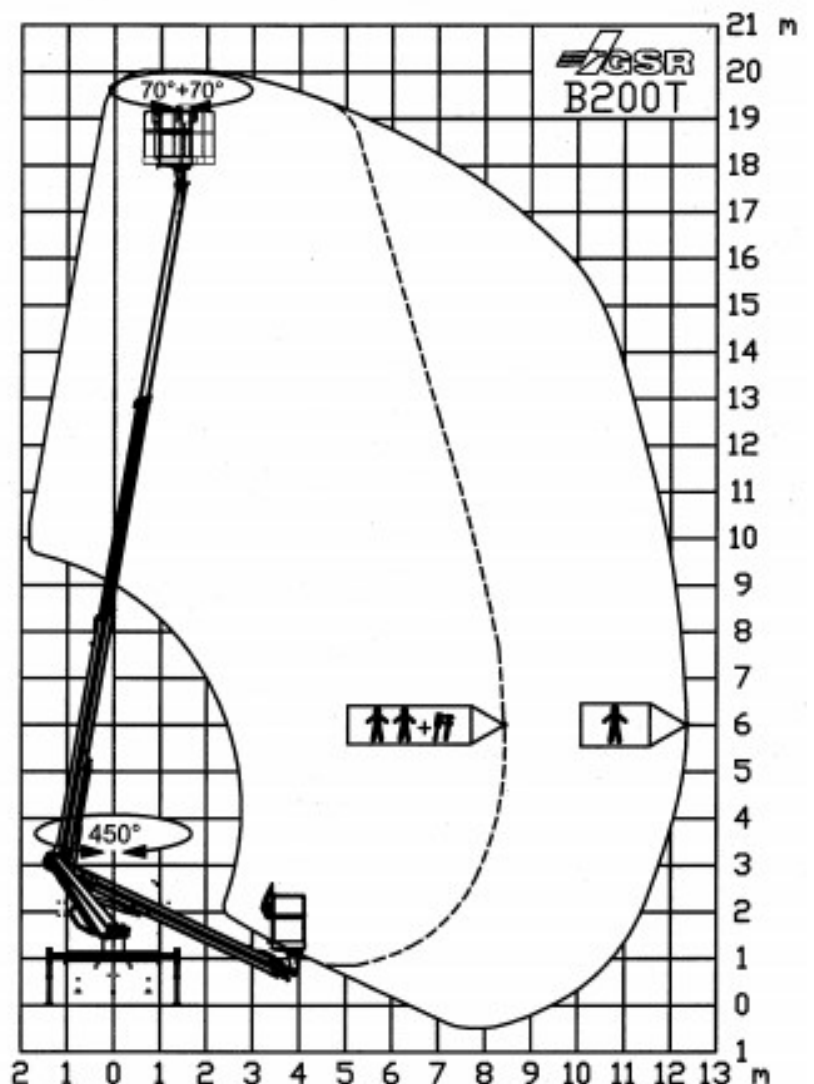

LKW-Arbeitsbühne LB 20

LEISTUNGSDATEN

Max. Arbeitshöhe	19,95 m
Max. seitliche Reichweite	12,20 m
Max. Korbgewicht	250 kg
Max. Plattformhöhe	17,95 m
Länge	6,99 m
Breite	2,26 m
Höhe	2,99 m
Abstützbreite	3,15 m
Drehbereich	450°
Eigengewicht	3,49 t
Antrieb	Diesel

Hinweis: fast senkrechter Steigungswinkel

TRANSPORTABMESSUNGEN

Länge	6,99 m
Breite	2,26 m
Höhe	2,99 m
Gewicht	3,49 t

Hinweis: Führerschein 3 oder B

Starnberger Mietgeräte
Angerbreite 23
82541 Münsing-Degerndorf
Fax: 08177 / 99 84 950