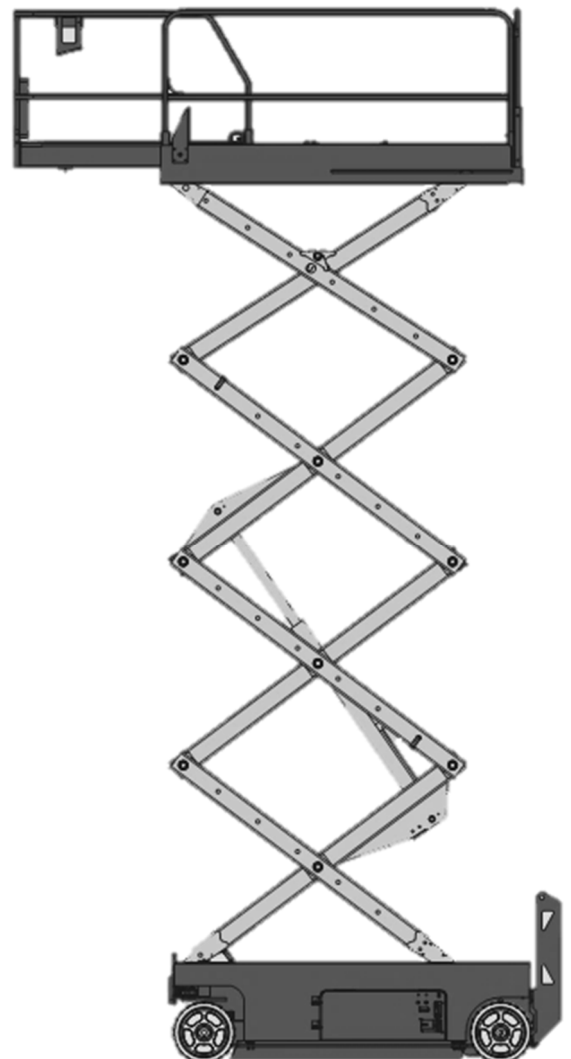

# ELEKTRO-SCHERE ES 14

## LEISTUNGSDATEN

Max. Arbeitshöhe	13,70 m
Max. Korbgewicht	350 kg
Max. Plattformhöhe	11,70 m
Plattform minimal	1,15 x 2,30 m
Plattform maximal	1,15 x 3,10 m
Länge	2,44 m
Breite	1,19 m
Höhe	1,95 m
Eigengewicht	3,22 t
Antrieb	Elektro / Akku
<b>Hinweis:</b> nicht markierende Antriebsräder	

## TRANSPORTABMESSUNGEN

Länge	2,44 m
Breite	1,19 m
Höhe	1,95 m
Gewicht	3,22 t

Starnberger Mietgeräte  
Am Schlichtfeld 6  
82541 Münsing  
Fax: 08177 - 99 84 950