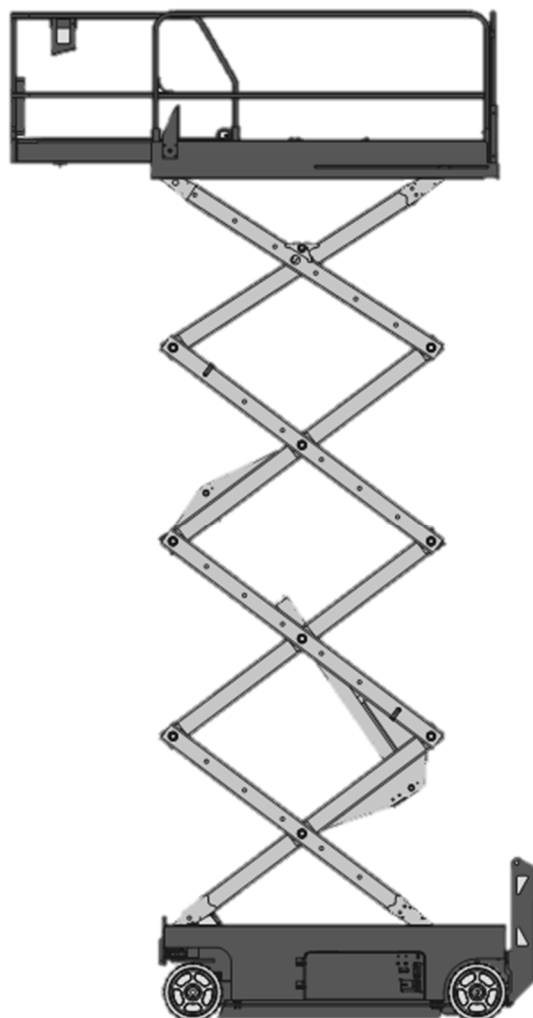

ELEKTRO-SCHERE ES 12

LEISTUNGSDATEN

Max. Arbeitshöhe	11,50 m
Max. Korbgewicht	318 kg
Max. Plattformhöhe	9,50 m
Plattform minimal	1,17 x 2,44 m
Plattform maximal	1,17 x 3,34 m
Länge	2,44 m
Breite	1,17 m
Höhe	1,80 m
Eigengewicht	2,81 t
Antrieb	Elektro / Akku
Hinweis: nicht markierende Antriebsräder	

TRANSPORTABMESSUNGEN

Länge	2,44 m
Breite	1,17 m
Höhe	1,80 m
Gewicht	2,81 t

Starnberger Mietgeräte
Am Schlichtfeld 6
82541 Münsing
Fax: 08177 - 99 84 950