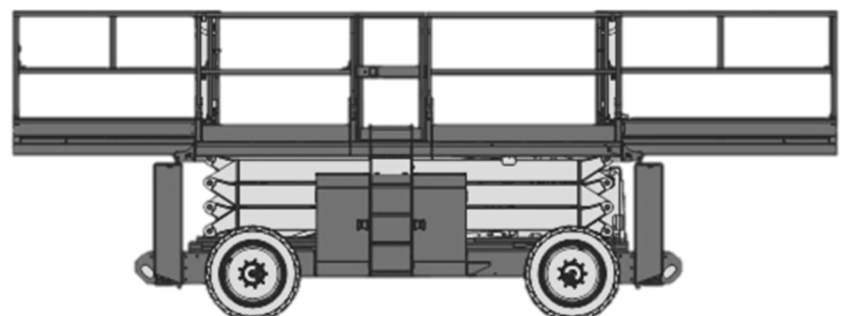

ALLRAD-SCHERE AS 18

LEISTUNGSDATEN

Max. Arbeitshöhe	17,95 m
Max. Korbgewicht	680 kg
Max. Plattformhöhe	15,95 m
Plattform minimal	5,40 x 2,29 m
Plattform maximal	6,57 x 2,29 m
Länge	5,40 m
Breite	2,29 m
Höhe	2,29 m
Eigengewicht	7,63 t
Antrieb	Diesel

Hinweis: selbstfahrend, geländegängig,
mit und ohne Stützen einsetzbar

TRANSPORTABMESSUNGEN

Länge	5,40 m
Breite	2,29 m
Höhe	2,29 m
Gewicht	7,63 t

Starnberger Mietgeräte
Am Schlichtfeld 6
82541 Münsing
Fax: 08177 - 99 84 950