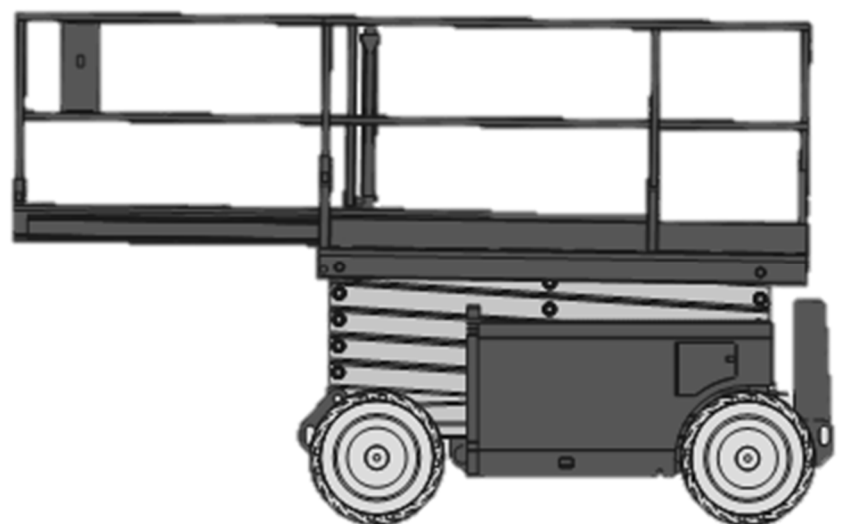

# ALLRAD-SCHERE AS 12

## LEISTUNGSDATEN

Max. Arbeitshöhe	11,75 m
Max. Korbgewicht	454 kg
Max. Plattformhöhe	9,75 m
Plattform minimal	2,51 x 1,55 m
Plattform maximal	3,73 x 1,55 m
Länge	3,28 m
Breite	1,73 m
Höhe	1,83 m
Eigengewicht	3,76 t
Antrieb	Diesel

**Hinweis:** selbstfahrend, geländegängig,  
mit und ohne Stützen einsetzbar,  
nicht markierende Antriebsräder

## TRANSPORTABMESSUNGEN

Länge	3,28 m
Breite	1,73 m
Höhe	1,83 m
Gewicht	3,76 t

Starnberger Mietgeräte  
Am Schlichtfeld 6  
82541 Münsing  
Fax: 08177 - 99 84 950