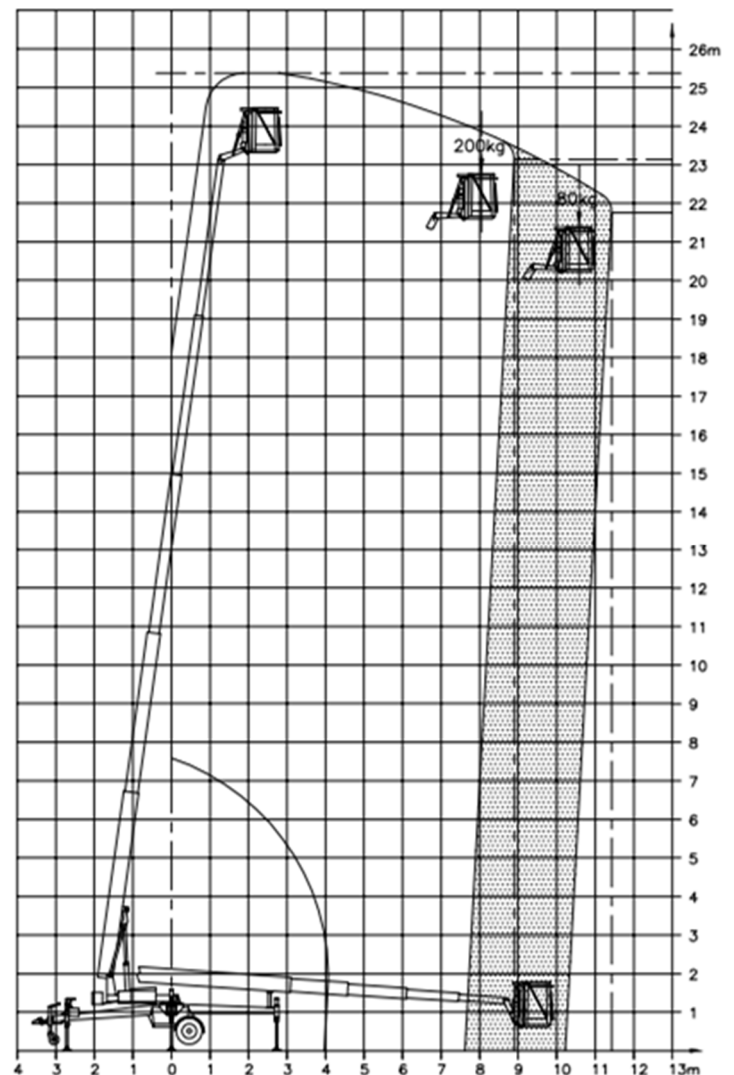

# ANHÄNGER-BÜHNE AH 25

## LEISTUNGSDATEN

Max. Arbeitshöhe	25,00 m
Max. seitliche Reichweite	11,00 m
Max. Korbgewicht	200 kg
Max. Plattformhöhe	23,00 m
Länge	9,07 m
Breite	1,69 m
Höhe	2,11 m
Abstützbreite	5,50 m
Drehbereich	endlos
Eigengewicht	2,45 t
Antrieb	Benzin/Akku
<b>Hinweis:</b>	Hydraulischer Fahrtrieb

## TRANSPORTABMESSUNGEN

Länge	9,07 m
Breite	1,69 m
Höhe	2,11 m
Gewicht	2,45 t
<b>Hinweis:</b>	Führerschein 3 oder BE

Starnberger Mietgeräte  
Am Schlichtfeld 6  
82541 Münsing  
Fax: 08177 - 99 84 950